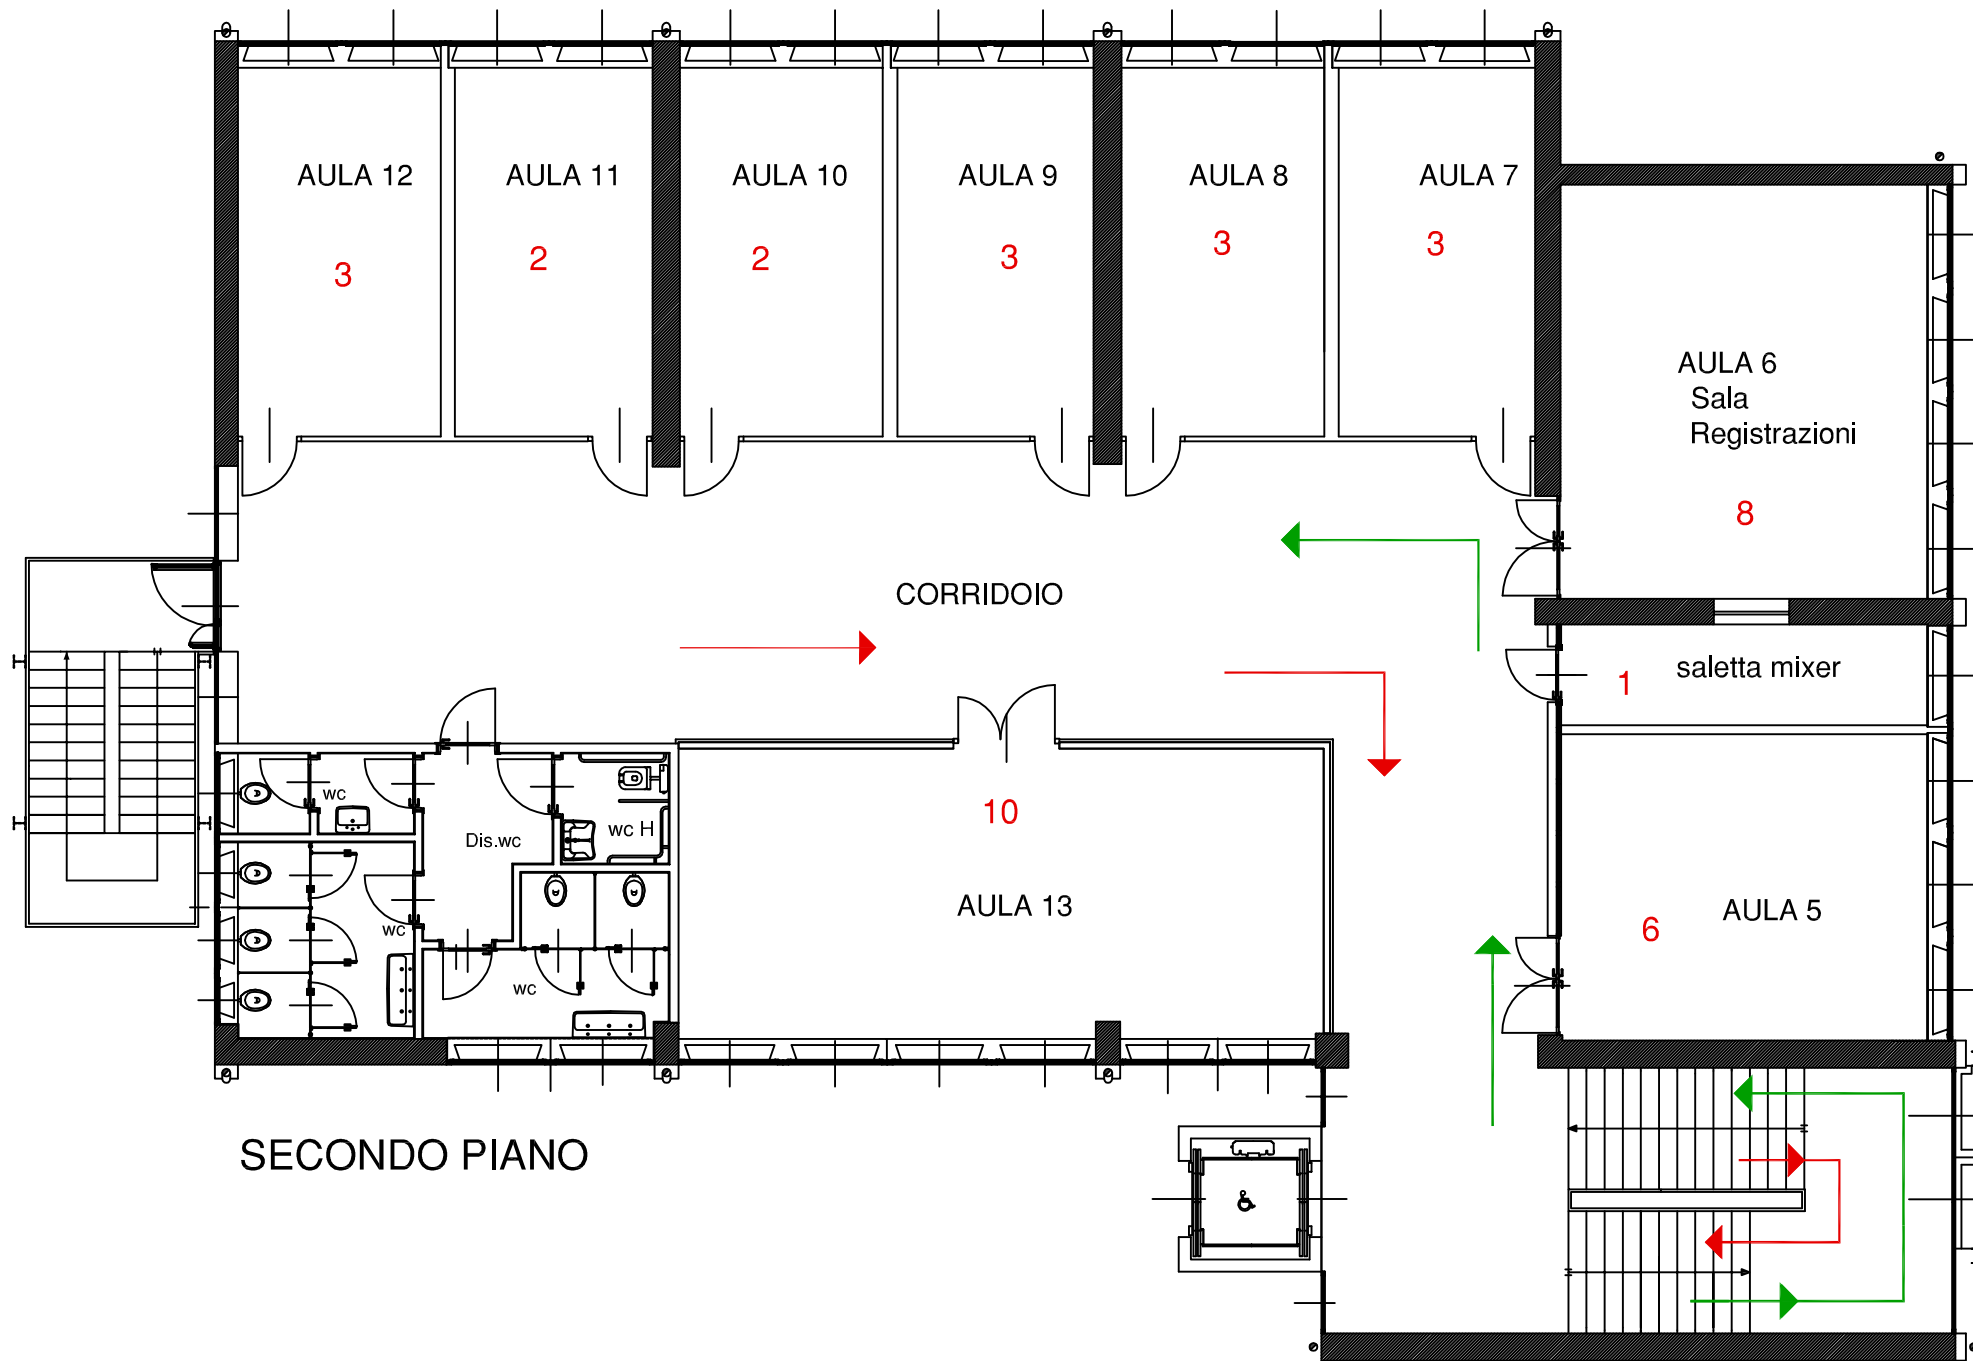

PRIMO PIANO

- n.** AFFOLLAMENTO MASSIMO
-  PERCORSO DI IUSCITA
-  PERCORSO DI INGRESSO
-  AULA IN APPOGGIO - PERSONA CON FEBBRE

		COMMITTENTE: Scuole Civiche di Milano -FdP Alzaia Naviglio Grande, 20 - 20144 Milano www.fondazionemilano.eu fondazionemilano@pec.it	
		Arch. Ir Daisy Radoicovich Ufficio Tecnico - Fondazione Scuole Civiche Milano FdP Alzaia Naviglio Grande 20 mail: d.radoicovich@fondazionemilano.eu mob. 3358069697 - uff. 0297152160	
DATA:	MAGGIO 2020	LUOGO:	
AGGIORNAMENTO:	OTTOBRE 2020	Civica Scuola di Musica Claudio Abbado Corsi Jazz e CEM Via Decorati al Valor Civile, 10- 20138 Milano	
		STATO DI FATTO	
		TAVOLA: PIANTA PIANO PRIMO	TAV. 01 SCALA:

SECONDO PIANO

- n. AFFOLLAMENTO MASSIMO
- PERCORSO DI USCITA
- PERCORSO DI INGRESSO

COMMITTENTE:
 Scuole Civiche di Milano -FdP
 Alzaia Naviglio Grande, 20 - 20144 Milano
 www.fondazionemilano.eu
 fondazionemilano@pec.it