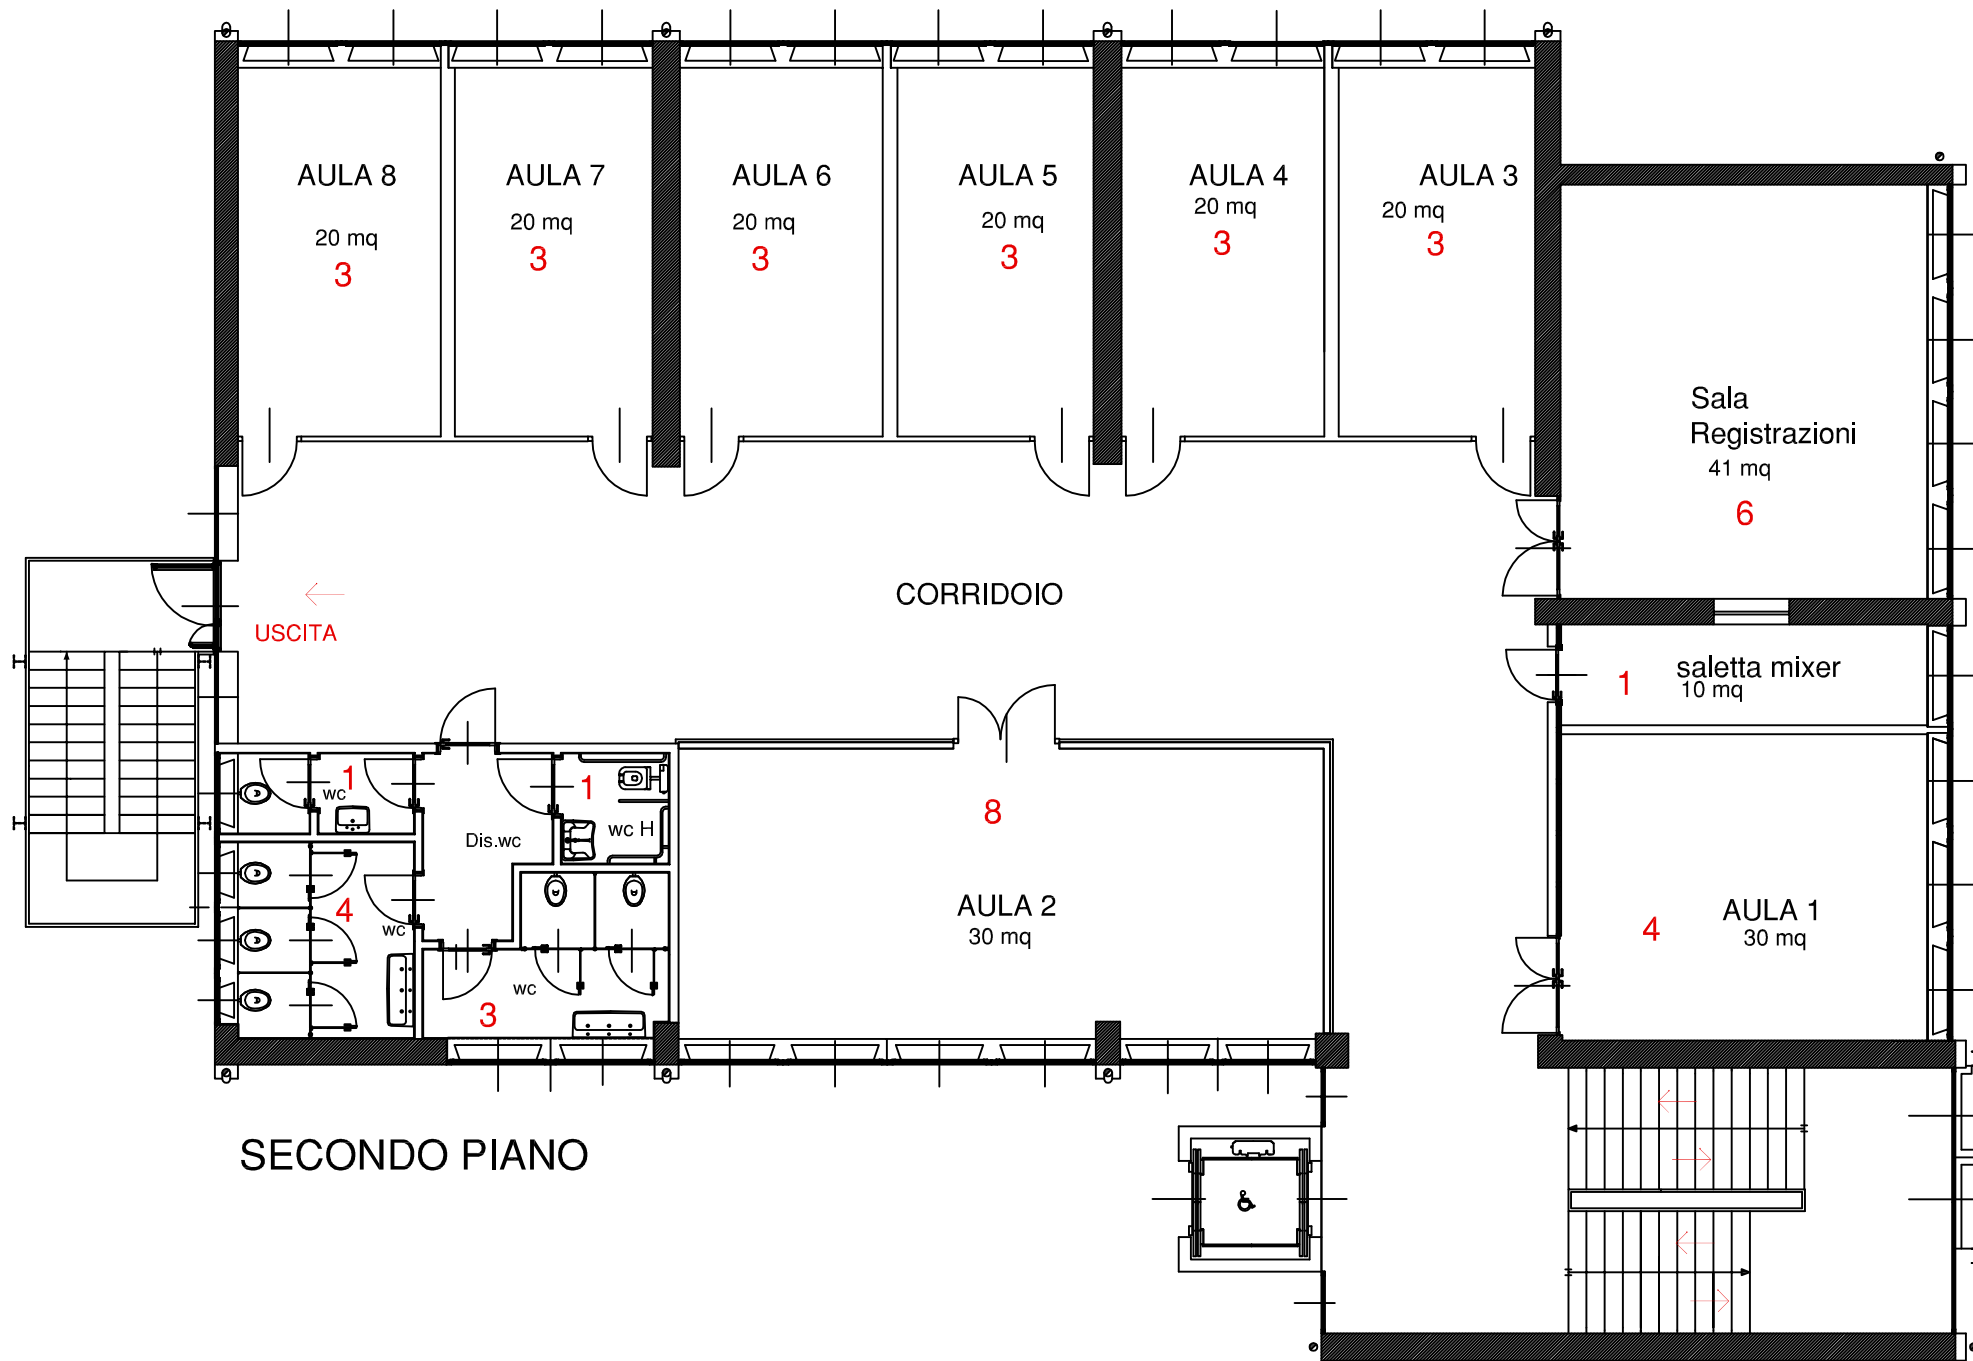

PRIMO PIANO

1 AFFOLLAMENTO MASSIMO  
 ↑ DIREZIONE DA SEGUIRE

		<b>COMMITTENTE:</b> Scuole Civiche di Milano -FdP Alzaia Naviglio Grande, 20 - 20144 Milano <a href="http://www.fondazionemilano.eu">www.fondazionemilano.eu</a> <a href="mailto:fondazionemilano@pec.it">fondazionemilano@pec.it</a>	
		Arch. Ir Daisy Radoicovich Ufficio Tecnico - Fondazione Scuole Civiche Milano FdP Alzaia Naviglio Grande 20 mail: <a href="mailto:d.radoicovich@fondazionemilano.eu">d.radoicovich@fondazionemilano.eu</a> mob. 3358069697 - uff. 0297152160	
DATA:	MAGGIO 2020	<b>LUOGO:</b> Civica Scuola di Musica Claudio Abbado Corsi Jazz e CEM Via Decorati al Valor Civile, 10- 20138 Milano	
		<b>STATO DI FATTO</b>	
		<b>TAVOLA:</b> PIANTA PIANO PRIMO	<b>TAV. 01</b> SCALA:

SECONDO PIANO

1 AFFOLLAMENTO MASSIMO  
 ↑ DIREZIONE DA SEGUIRE

UTILIZZARE LA SCALA PREFERIBILMENTE PER LA SOLA SALITA

COMMITTENTE:  
 Scuole Civiche di Milano -FdP  
 Alzaia Naviglio Grande, 20 - 20144 Milano  
 www.fondazionemilano.eu  
 fondazionemilano@pec.it